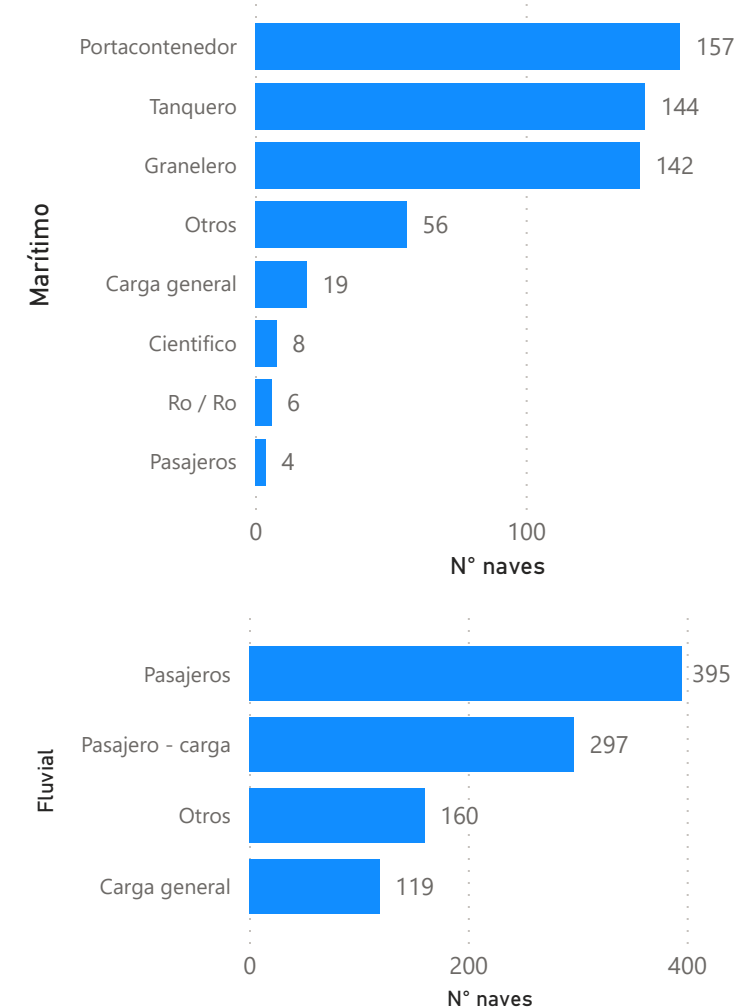

Tipo de naves por ámbito a nivel nacional, febrero 2024