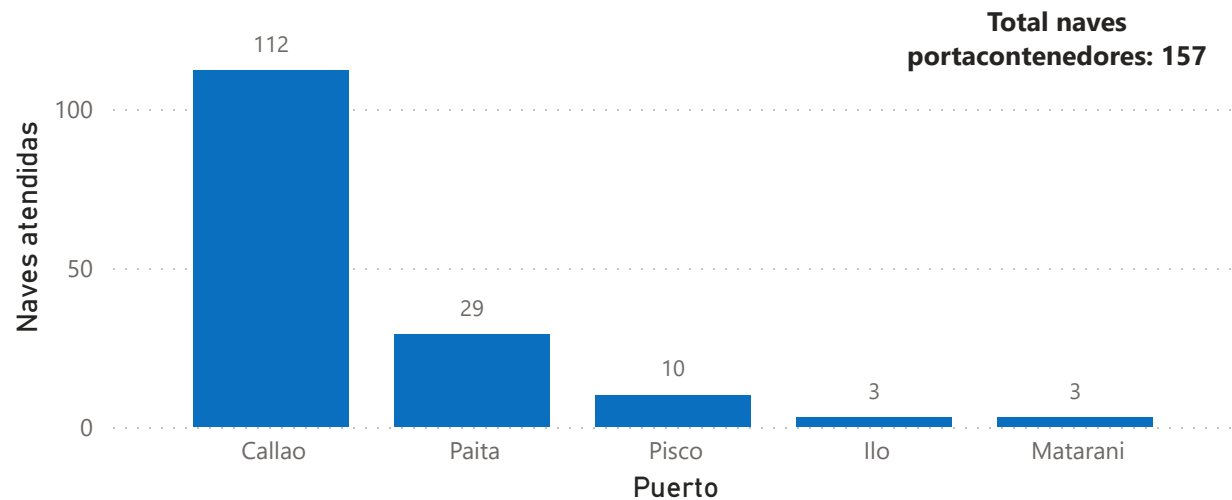

## Naves recepcionadas según arqueo bruto, febrero 2024

## Tipo de naves por ámbito a nivel nacional, febrero 2024

PERÚ

Ministerio de Transportes y Comunicaciones

Autoridad Portuaria Nacional

### Naves portacontenedores según puerto, febrero 2024

### Naves graneleras según puerto, febrero 2024