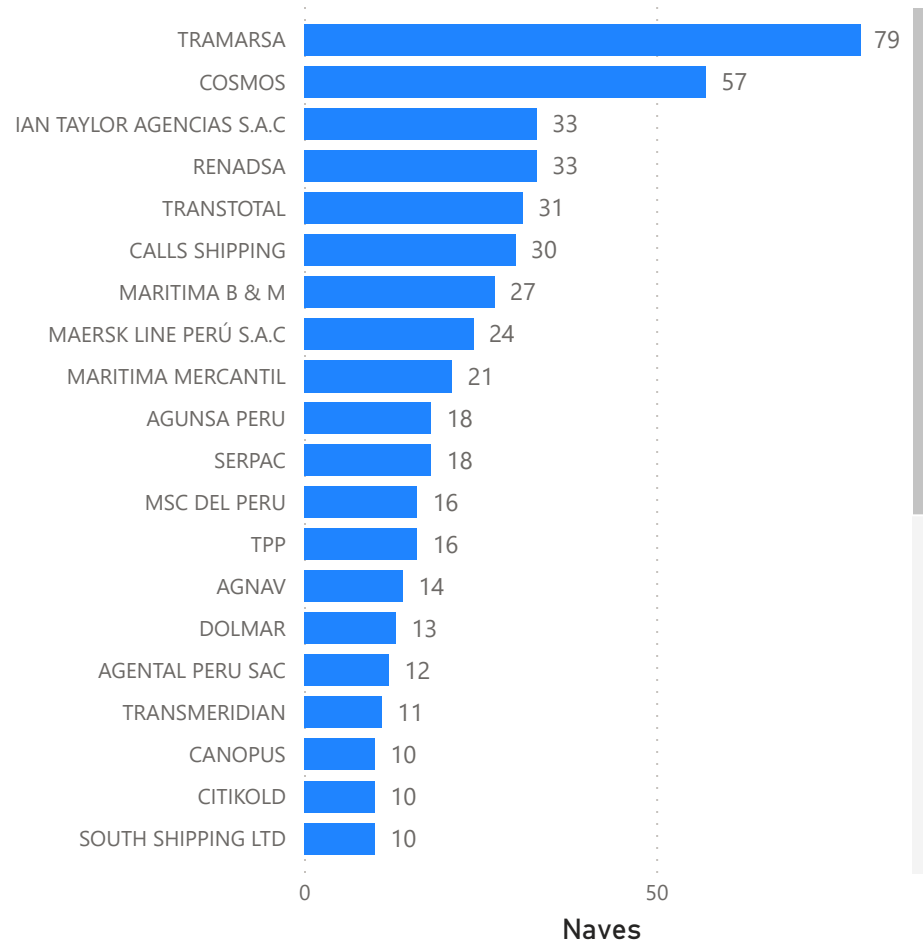

### Naves de carga general según puerto, febrero 2024

### Naves tanqueras según puerto, febrero 2024

PERÚ

Ministerio de Transportes y Comunicaciones

Autoridad Portuaria Nacional

### Top 20 - Ranking agencia marítima, febrero 2024

Agencia Marítima

### Mapa de procedencia de naves atendidas a nivel nacional, febrero 2024