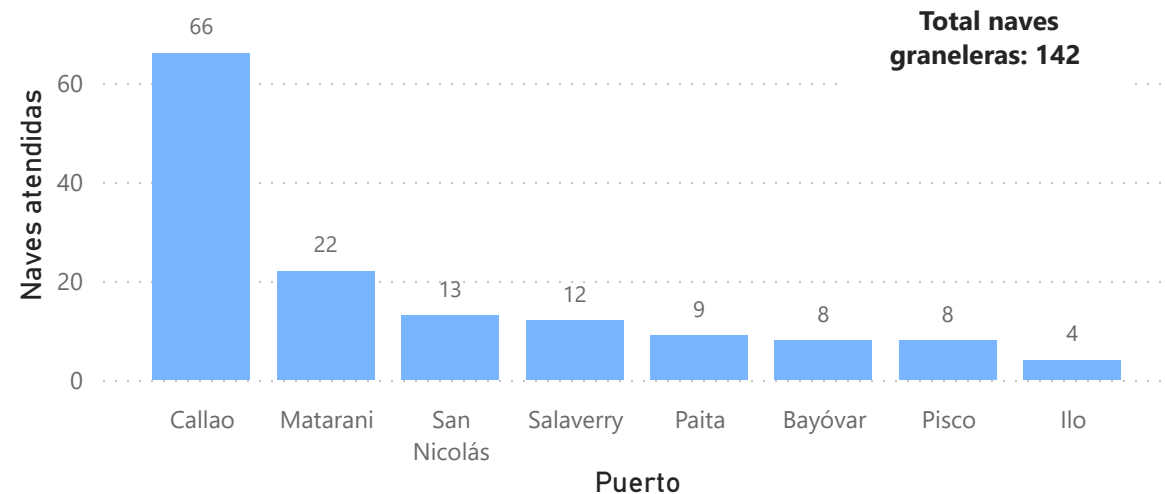

## Naves recepcionadas según arqueo bruto, febrero 2024

## Tipo de naves por ámbito a nivel nacional, febrero 2024

PERÚ

Ministerio de Transportes y Comunicaciones

Autoridad Portuaria Nacional

### Naves portacontenedores según puerto, febrero 2024

### Naves graneleras según puerto, febrero 2024