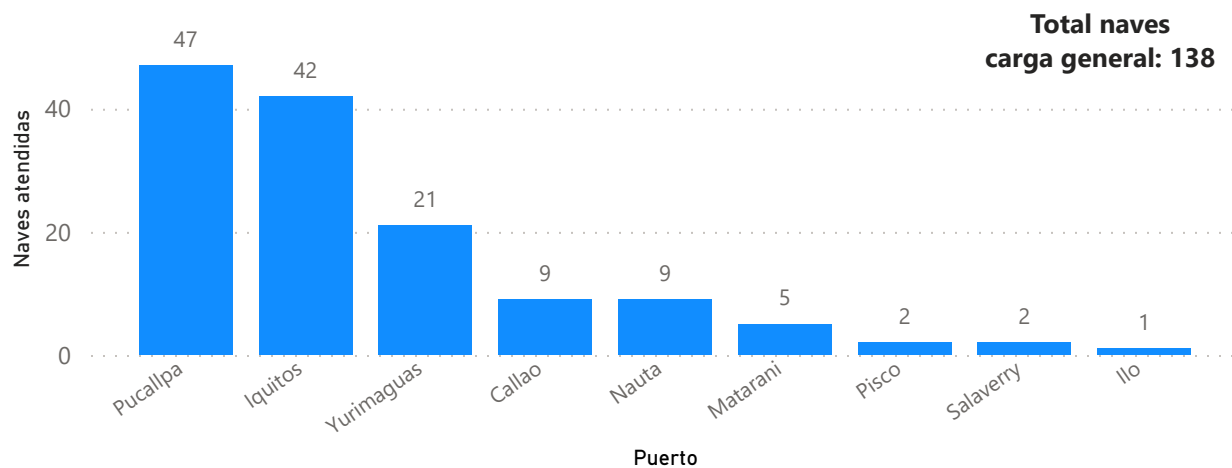

Naves de carga general según puerto, febrero 2024